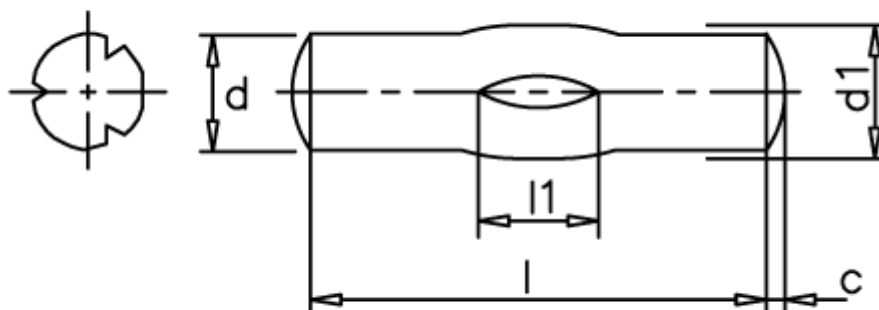

Varenummer: 08084335
Beskrivelse: KLEE Kærvstift S8 8x40
Stål

Mål

d_1 = 8.0
 d_2 = 8.30
Længde = 40-45